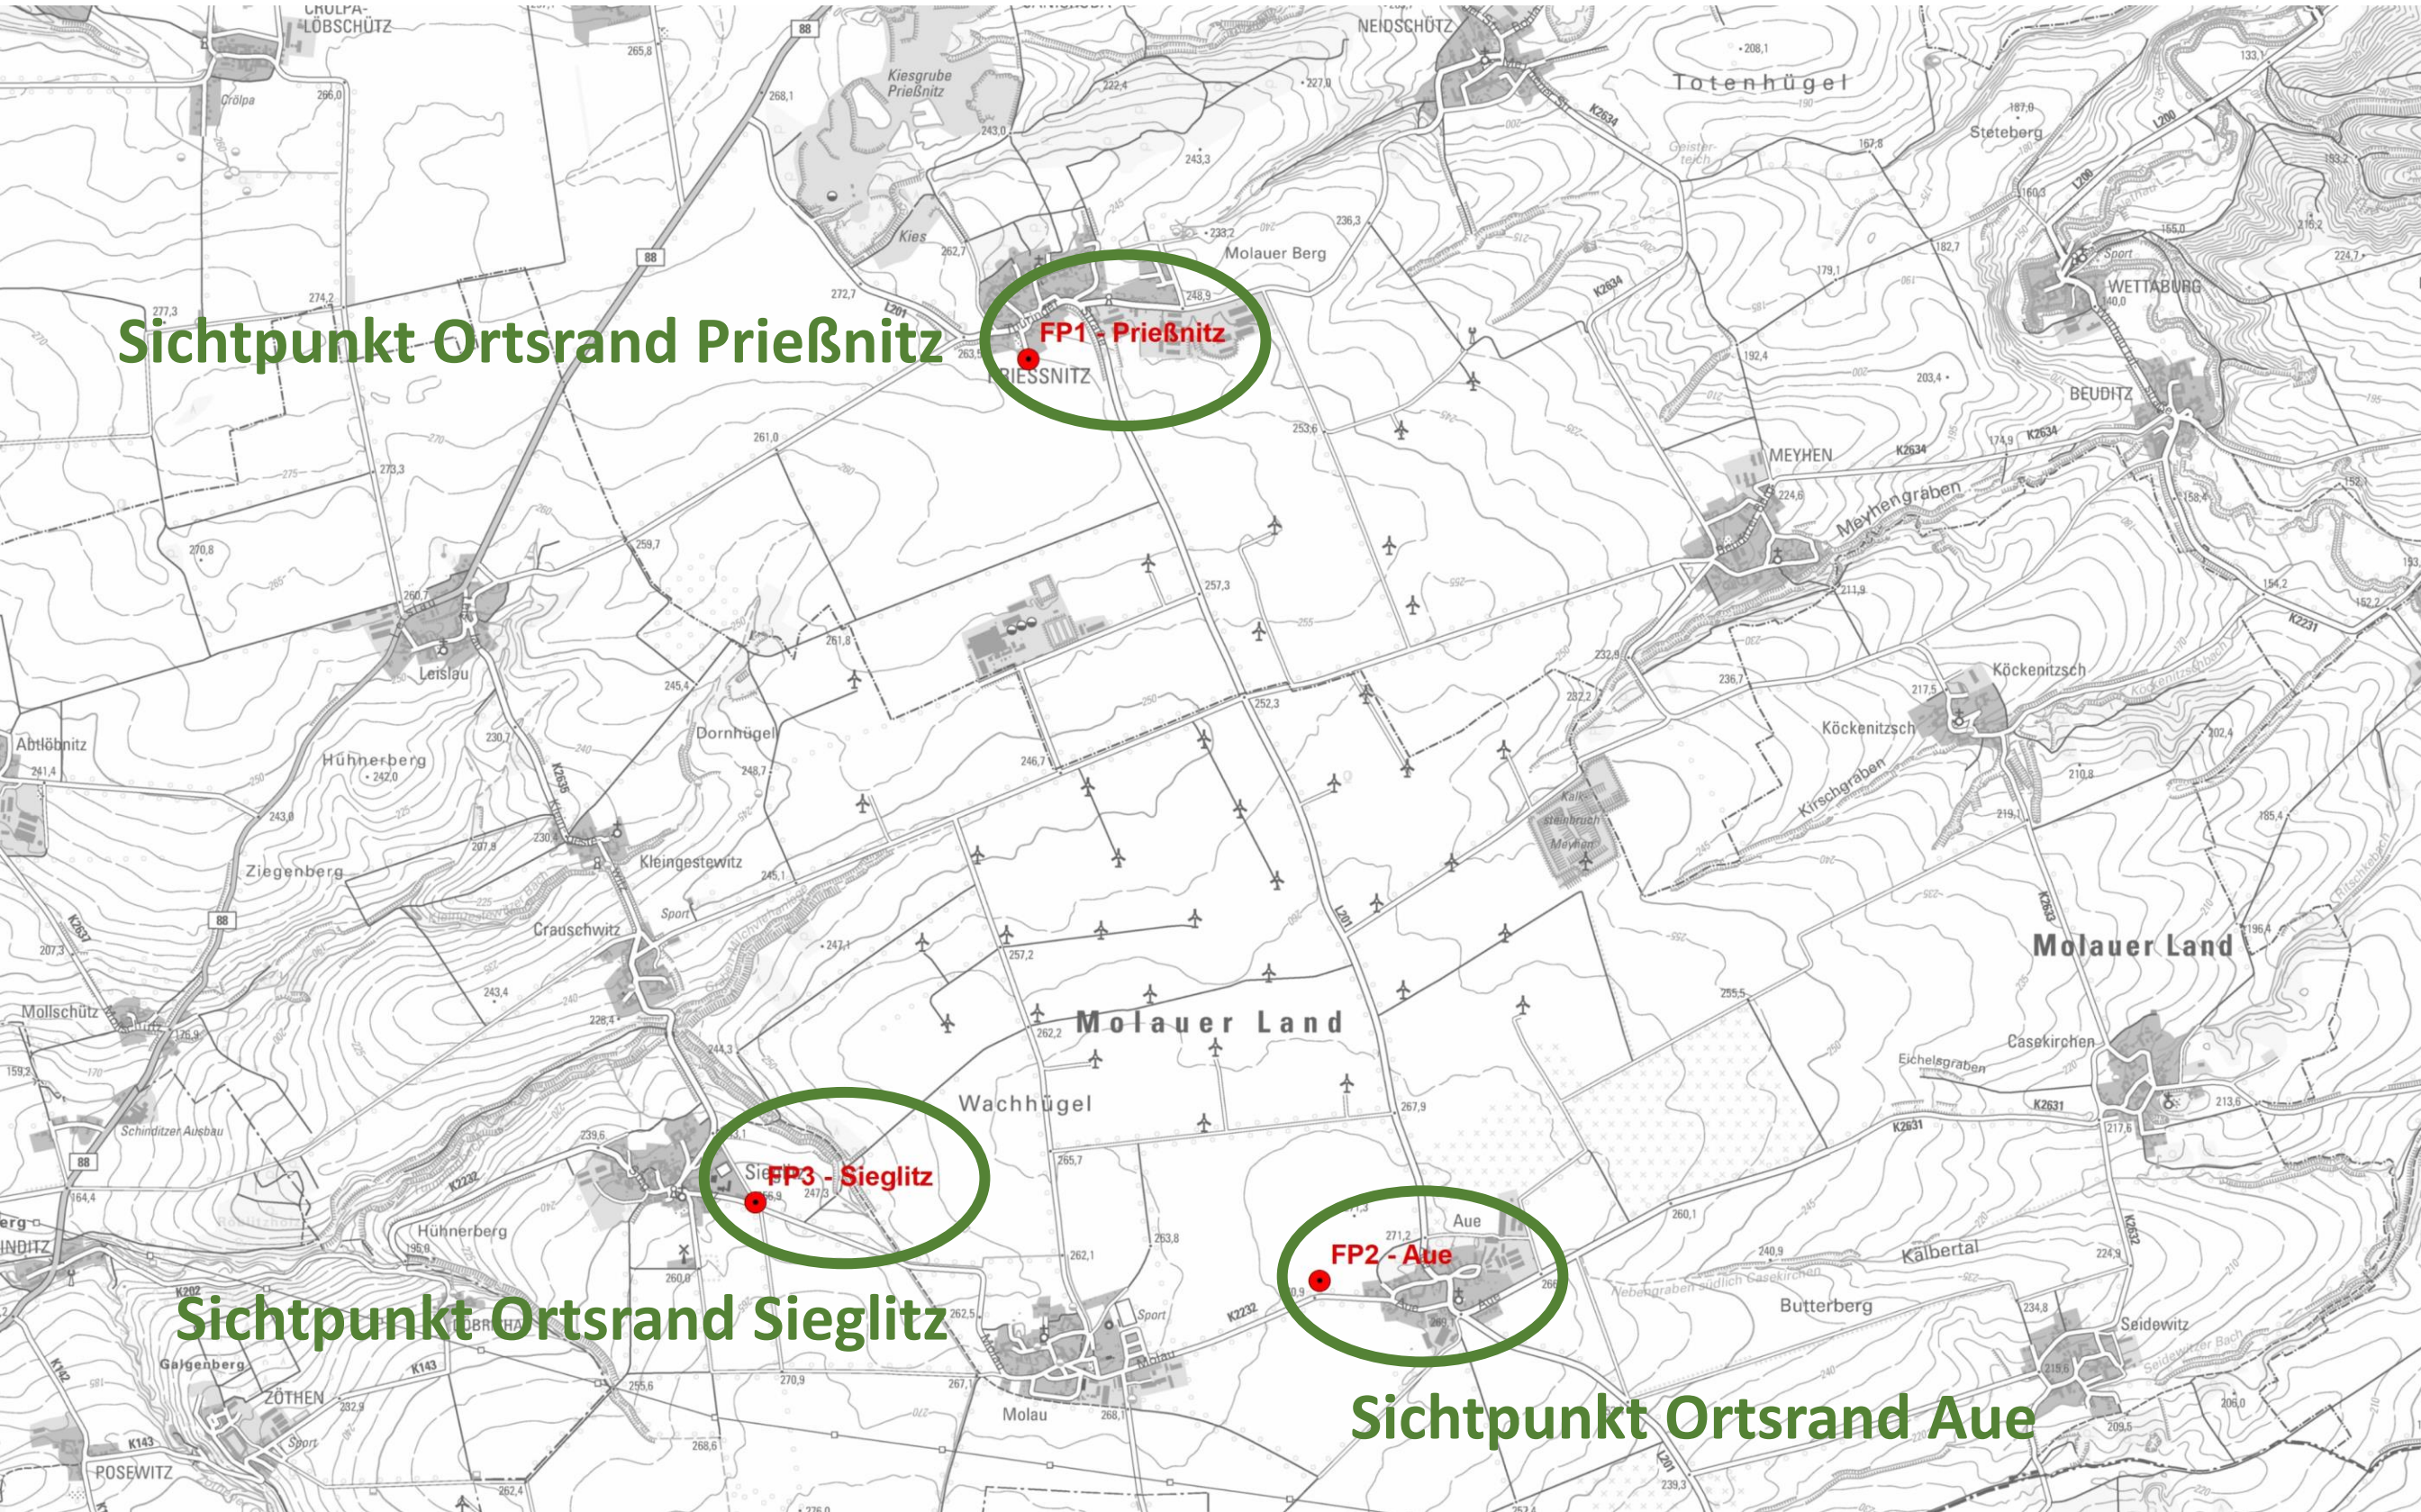

Sichtpunkt Ortsrand Prießnitz

FP1 - Prießnitz

Sichtpunkt Ortsrand Sieglitz

FP3 - Sieglitz

FP2 - Aue

Sichtpunkt Ortsrand Aue

Sichtpunkt Ortsrand Prießnitz – Aktuelles Panorama

Sichtpunkt Ortsrand Prießnitz – Panorama nach dem Repowering

Sichtpunkt Ortsrand Aue – Aktuelles Panorama

Sichtpunkt Ortsrand Aue – Panorama nach dem Repowering

Sichtpunkt Ortsrand Sieglitz – Aktuelles Panorama

Sichtpunkt Ortsrand Sieglitz – Panorama nach dem Repowering